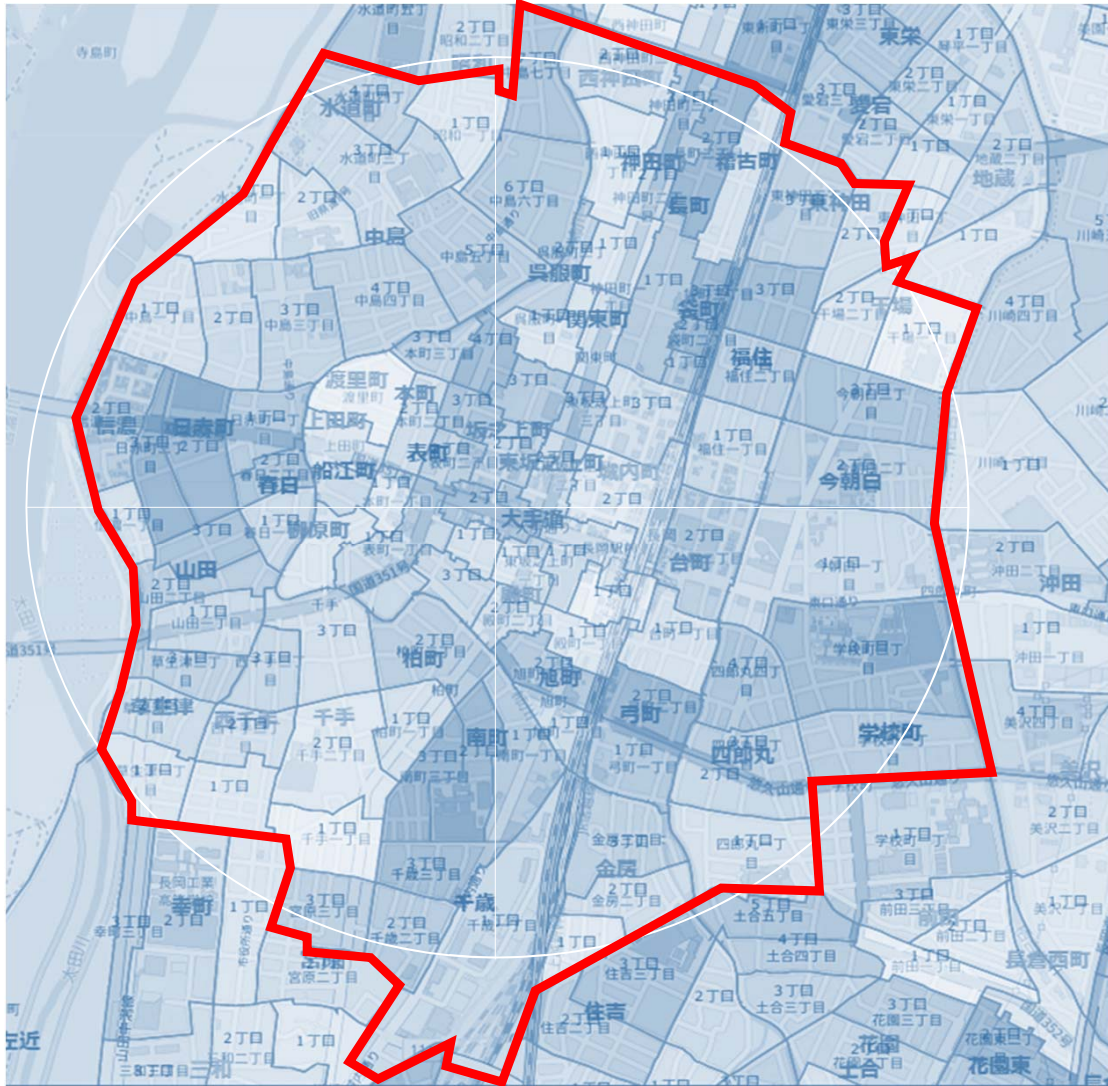

学生イベント参加交通費補助事業 対象外地域

太枠内に在住の方は交通費補助の対象外です。

対象外町内一覧

あ	旭町 上田町 大手通 表町	た	台町 殿町
か	柏町 春日 学校町2、3丁目 金房 神田町 関東町 草生津 稽古町 今朝白 呉服町	な	中島 長町 西神田町1、2丁目 西千手 日赤町
さ	坂之上町 信濃 城内町 昭和1丁目 四郎丸 水道町1丁目～4丁目 千歳 千手	は	東神田2、3丁目 東坂之上町 福住 袋町 船江町 干場 本町
		ま	南町 宮原3丁目
		や	柳原町 山田 弓町
		わ	渡里町