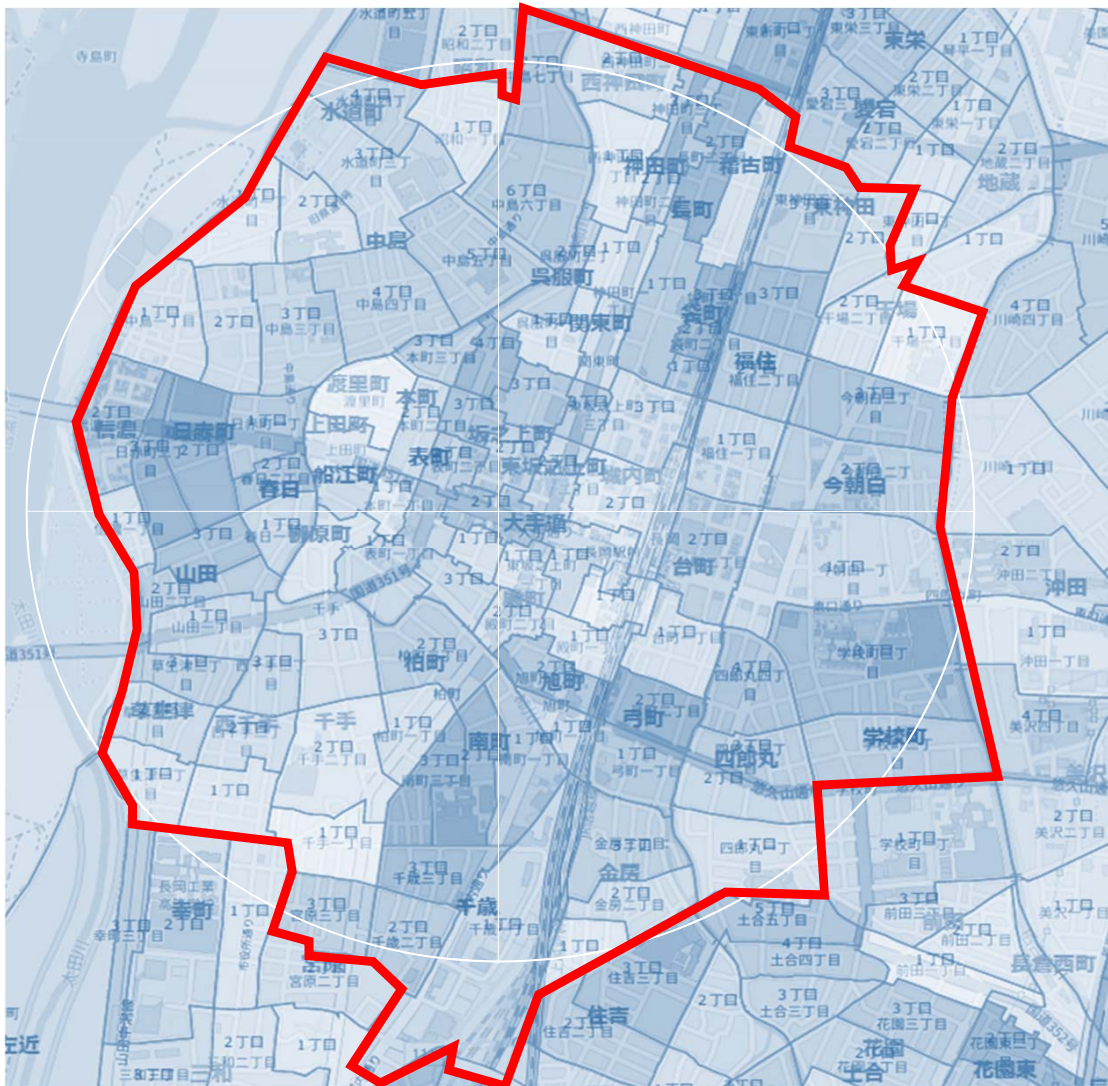

学生イベント参加交通費補助事業 対象外地域

太枠内に在住の方は交通費補助の対象外です。

×対象外		○対象	×対象外		○対象
あ	旭町 上田町 大手通 表町		た	台町 殿町	
か	柏町 春日 学校町2、3丁目 金房 神田町 関東町 草生津 稽古町 今朝白 呉服町	学校町1丁目	な	中島 長町 西神田町1、2丁目 西千手 日赤町	西神田町1、2番地
さ	坂之上町 信濃 城内町 昭和1丁目 四郎丸 水道町1丁目～4丁目 千歳 千手	昭和2丁目 水道町5丁目	は	東神田2、3丁目 東坂之上町 福住 袋町 船江町 干場 本町	東神田1丁目
			ま	南町 宮原3丁目	宮原1、2丁目
			や	柳原町 山田 弓町	
			わ	渡里町	